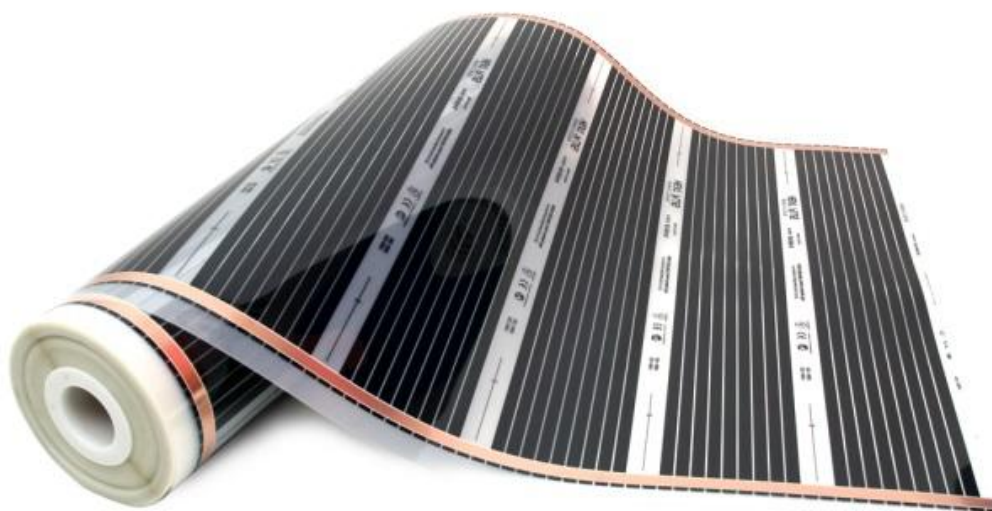

ИНФРАЧЕРВЕНО ПОДОВО ОТОПЛЕНИЕ

ИНФРАЧЕРВЕНО ФОЛИО

35 ЛЕВА/м2

ТЕРМОРЕГУЛАТОРИ

75 ЛЕВА

85 ЛЕВА

135 ЛЕВА

Инструкция за настройка на всички видове терморегулатори -
<https://www.youtube.com/watch?v=jTho9Cetb8U>