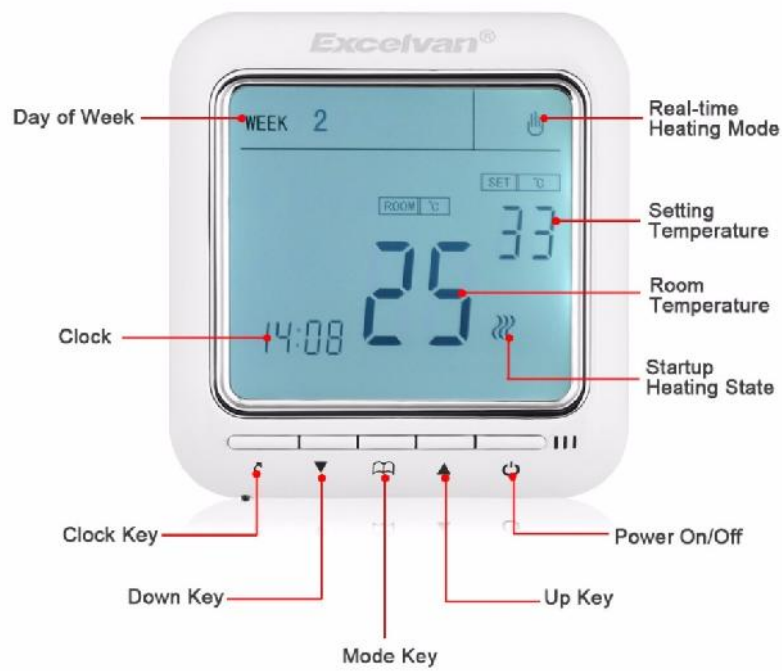

ИНФРАЧЕРВЕНО ПОДОВО ОТОПЛЕНИЕ

ИНФРАЧЕРВЕНО ФОЛИО

35 ЛЕВА/м2

ТЕРМОРЕГУЛАТОРИ

75 ЛЕВА

85 ЛЕВА

135 ЛЕВА

Инструкция за настройка на всички видове терморегулатори -
<https://www.youtube.com/watch?v=jTho9Cetb8U>