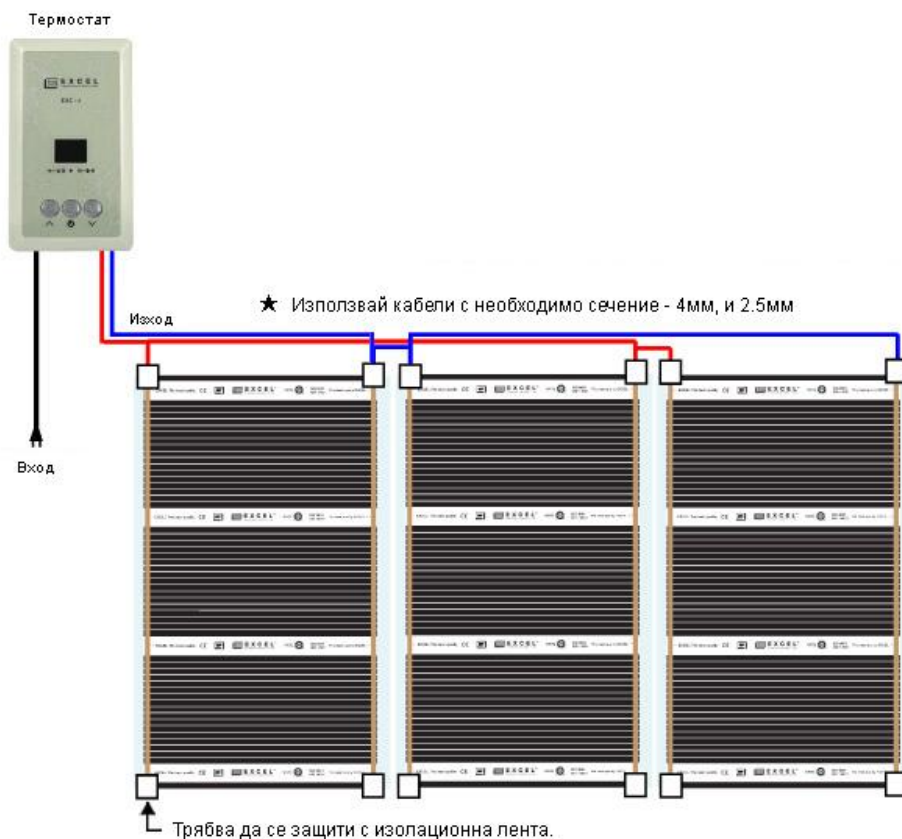

ИНФРАЧЕРВЕНО ПОДОВО ОТОПЛЕНИЕ

ИНФРАЧЕРВЕНО ФОЛИО

35 ЛЕВА/м2

ТЕРМОРЕГУЛАТОРИ

75 ЛЕВА

85 ЛЕВА

135 ЛЕВА

Инструкция за настройка на всички видове терморегулатори -
<https://www.youtube.com/watch?v=jTho9Cetb8U>

МОНТАЖ на ФОЛИОТО

МОНТАЖ - https://www.youtube.com/watch?v=0_8lu-USb7c&t=309s

Mail: bps_bg@abv.bg